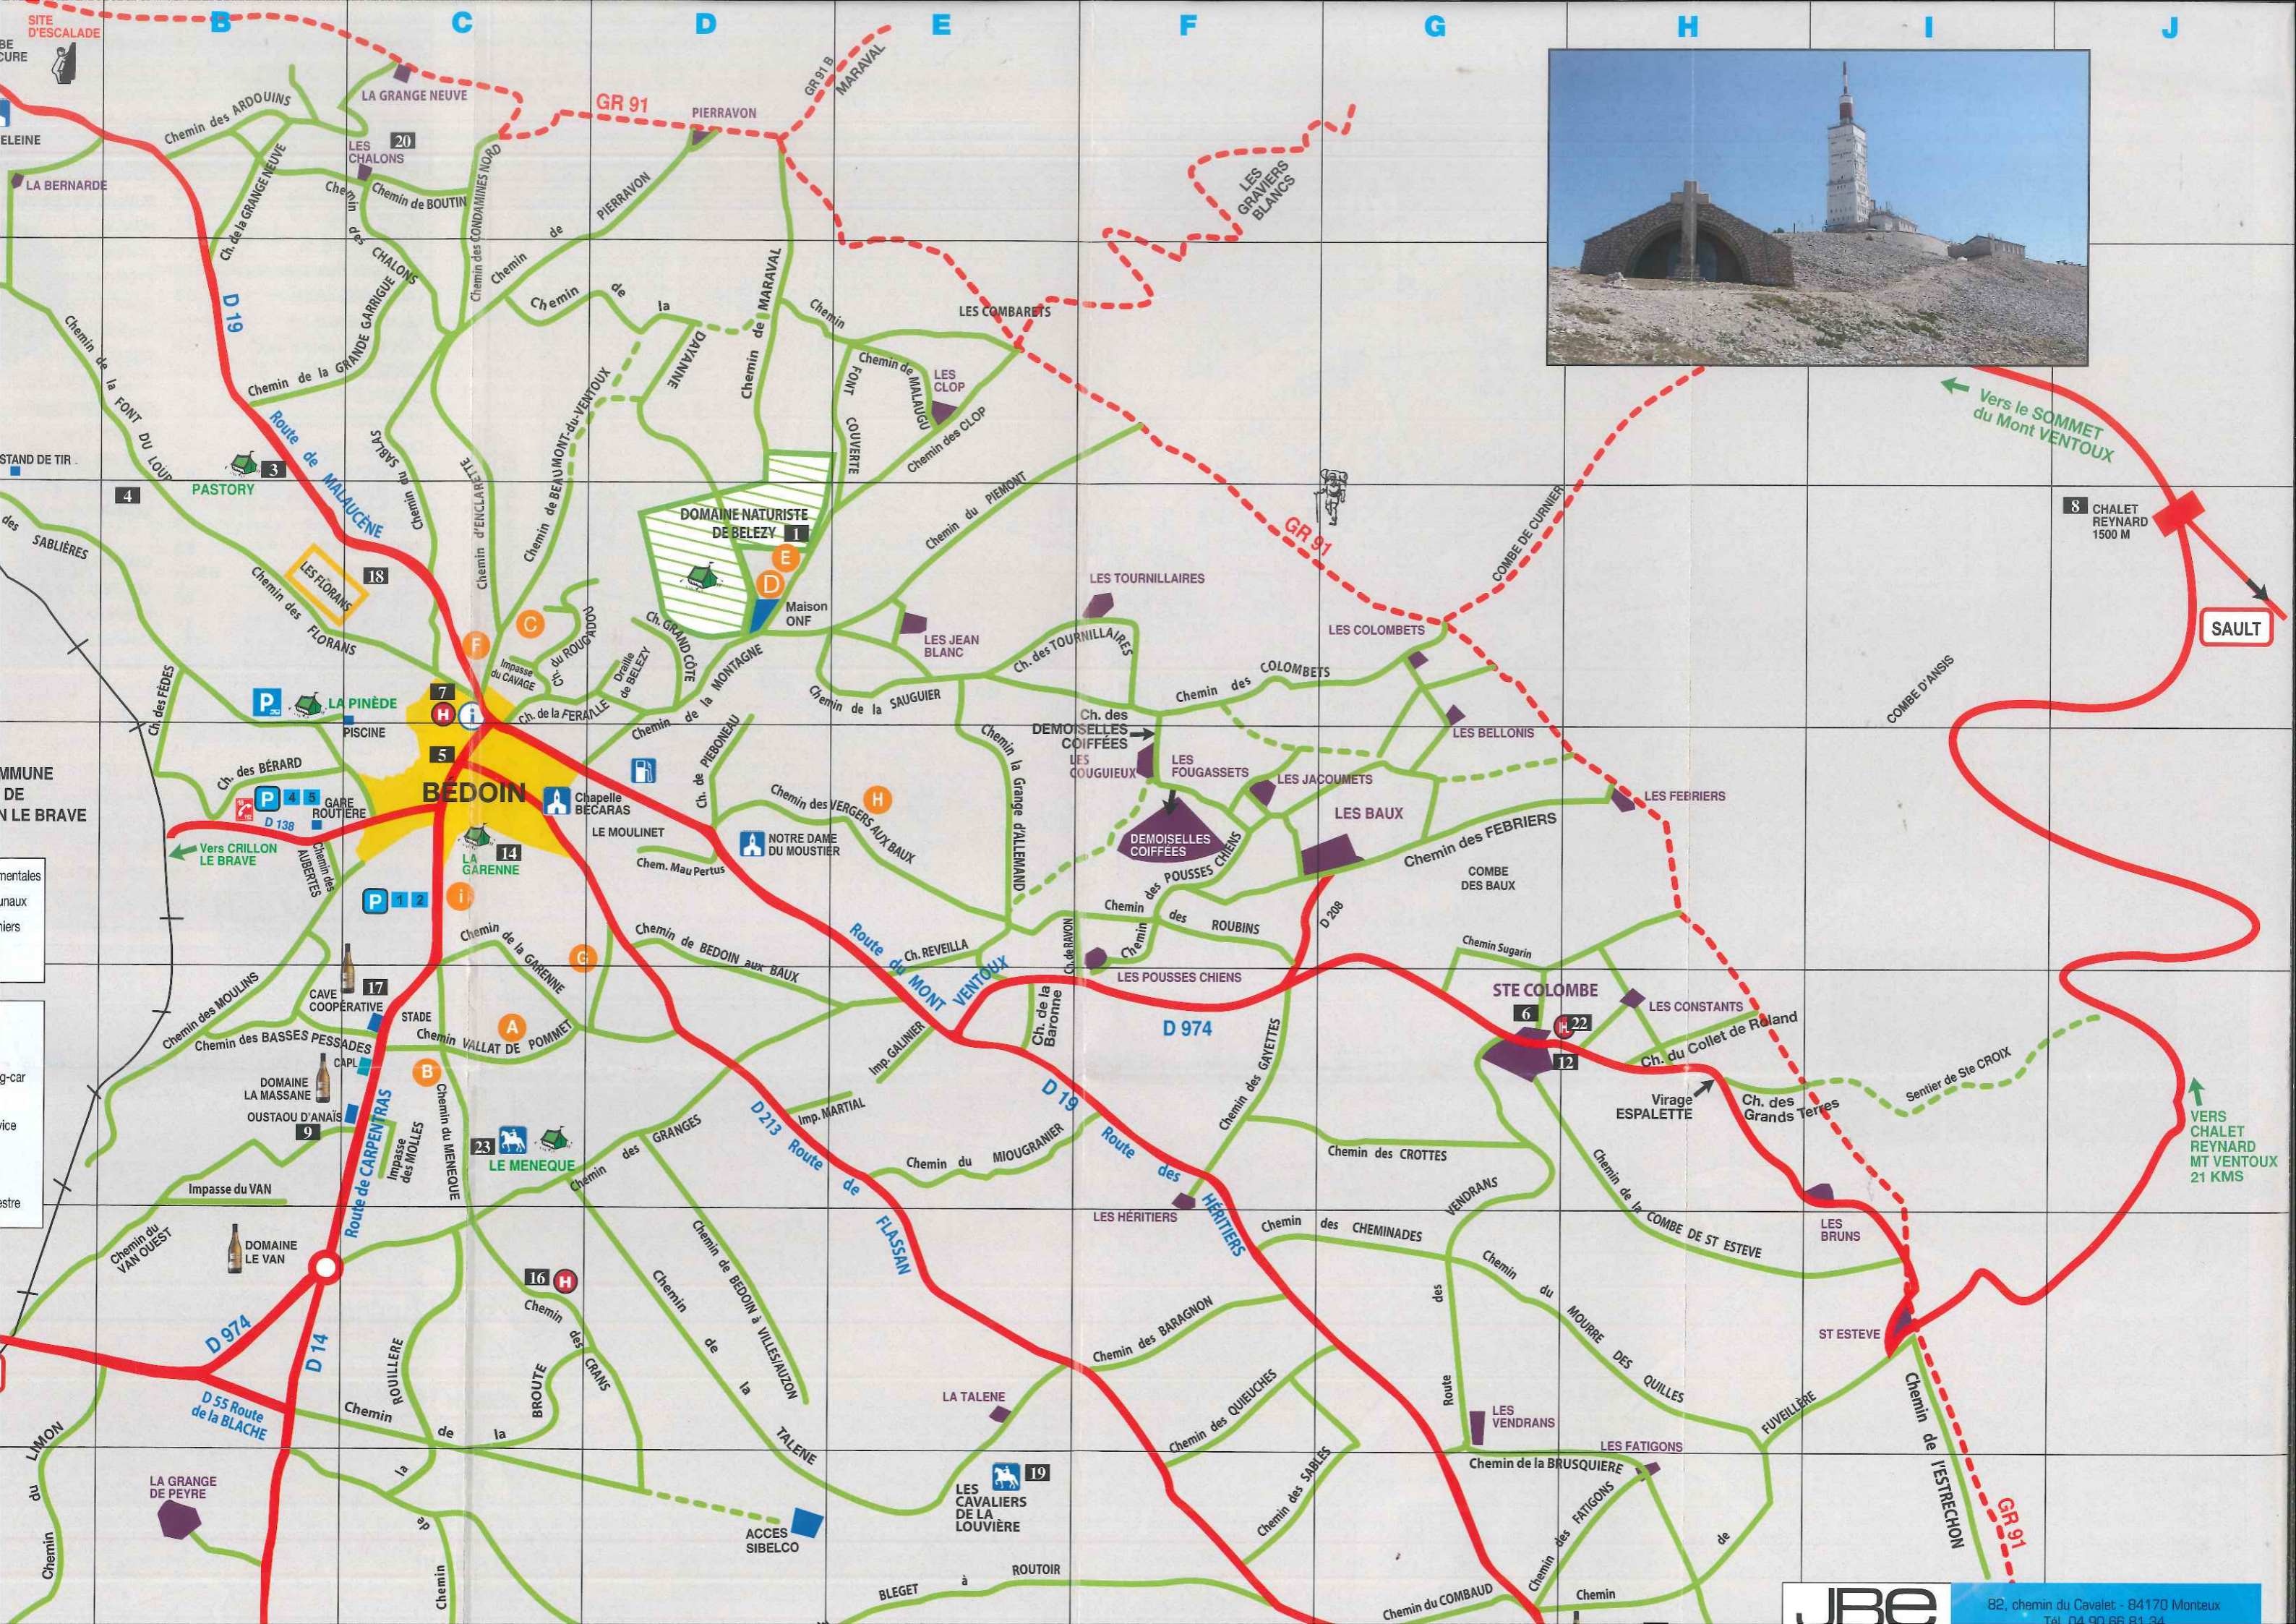

Modèle Déposé - Reproduction même partielle interdite
 Crédits photos : LOPEZ Pilar - WOTTIN Corinne - BÉLÉZY -

ANCIEN STADE chemin de l'	E-F-4	MOULINS chemin des	C-6
AUVERGNATS rue des	D-3	OULIÈS rue des	B-C-5
AYGAMELLES les	C-1	OULIÈS traverse des	C-5
BARRAL DES BAUX avenue	D-2-5	PASSAGE COUVERT rue du	D-4
BARRY chemin du	B-C-2	PISCINE chemin de la	A-5-6
BAROTTES impasse et rue des	C-5	PLAN DE MODÈNE rue du	C-D-3
BERGETTE traverse de la	C-3	PLAN DE MODÈNE traverse du	D-3
BERQUE rue de la	B-C-3	PLAN DU SAULE rue du	D-3-4
BERQUE traverse de la	C-3	PLAN DU SAULE traverse du	D-4
BŒUFS rue des	D-2	PONT le	D-5
BONCOMPAGNE rue	C-2	PORTAIL CATHERON	C-4
BOURGADE place de la	D4	PROMENEURS rue des	D-4
CALIGNAIRES rue des	D-3	QUARTIER DU PONT place du	D-5
CALADE rue de la	C-D-4	REMPARTS chemin des	B-C-4
CAPITAINE impasse et rue du	C-5	ROCAILLE rue de la	C-D-4
CASTELLAN rue du	C-4	SAINTE ANTONIN chemin	C-4
CLASTRE impasse et place de la	D-3	SAINTE PIERRE traverse	C-3
CLIGNAIRES Impasse des	D-3	TICHADOU rue	C-2
CLOS DE CHALON rue du	E-1-2	TREILLES chemin des	E-4
CHARLES DE GAULLE place	B-1	VIEIL HOPITAL place du	C-2
COLLINE ST ANTONIN	B-C-3-4	VIGNERONNE place de la	D-5
COSTE FROIDE rue	C-2		
CRILLON route de	B-6		
DERRIERE ST JEAN chemin	E-2-F-1	CAMPING MUNICIPAL	A-5
ÉCOLES place des	E-3	CENTRE CULTUREL HÉLEN ADAM	D-E-4
EGLISE traverse de l'	D-4	POMPIERS	A-6
ENCLARETTE chemin d'	B-1	CHAPELLE BECARAS	F-4
EPOUX TRAMIER rue des	D-2-3-4	CIMETIERE	A-2
EYMARD impasse et rue	D-3	ÉCOLES	E-3
FERRAILLE chemin de la	D-1	EGLISE	C-3
FOUR NEUF rue du	C-4	HOTEL DE VILLE	D-3
FRÈRES PROVANE place des	C-1	LA POSTE (P.T.T.)	E-4
MADELINE rue Henri & Jules de la	E-1/F-2	MONUMENTS AUX MORTS	B-1
MAISON DE RETRAITE chemin de la	B-1	OFFICE DE TOURISME	C-2
MARCHÉ AUX RAISINS rue du	C-1-2	PISCINE TIR	A-5
MONTEE DE L'EGLISE	D-3	TERRAIN MULTISPORT	E-3

Vers le SOMMET du Mont VENTOUX

SAULT

VERS CHALET REYNARD MT VENTOUX 21 KMS